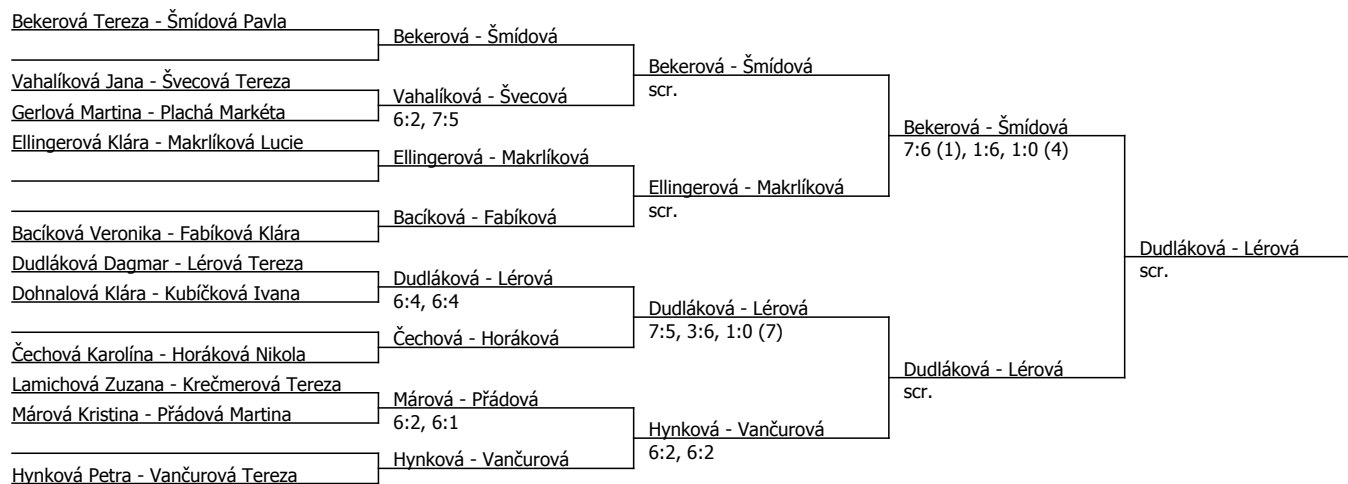

Kódové číslo: 214002; počet dvojic: 11	CŽ	BH
Bekerová Tereza	28	30
Makrlíková Lucie	37	25
Horáková Nikola	43	25
Hynková Petra	44	25
Vančurová Tereza	52	20
Dudláková Dagmar	55	20
Lérová Tereza	56	20
Šmídová Pavla	57	20

Součet BH: 185; Kategorie turnaje: 12